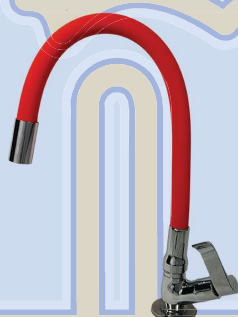

TORNEIRA PARA PIA DE BANCADA
7269 C-51 VERMELHA