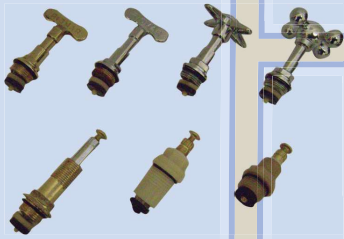

## Metais Sanitários

**AUMENTOS AMARELOS DO 1701 AO  
1708**

**EXTENÇÕES CROMADAS DO 1801 A  
1806**

**1820 RALO QUADRADO E REDONDO  
COM FECHAMENTO DE 10 E 15CM**

**TEL. (11) 2742-4808**

1808 REPAROS

1823 TUBO LIGAÇÃO LISO-1824 TUBO  
LIGAÇÃO AJUSTAVEL 25E30CM